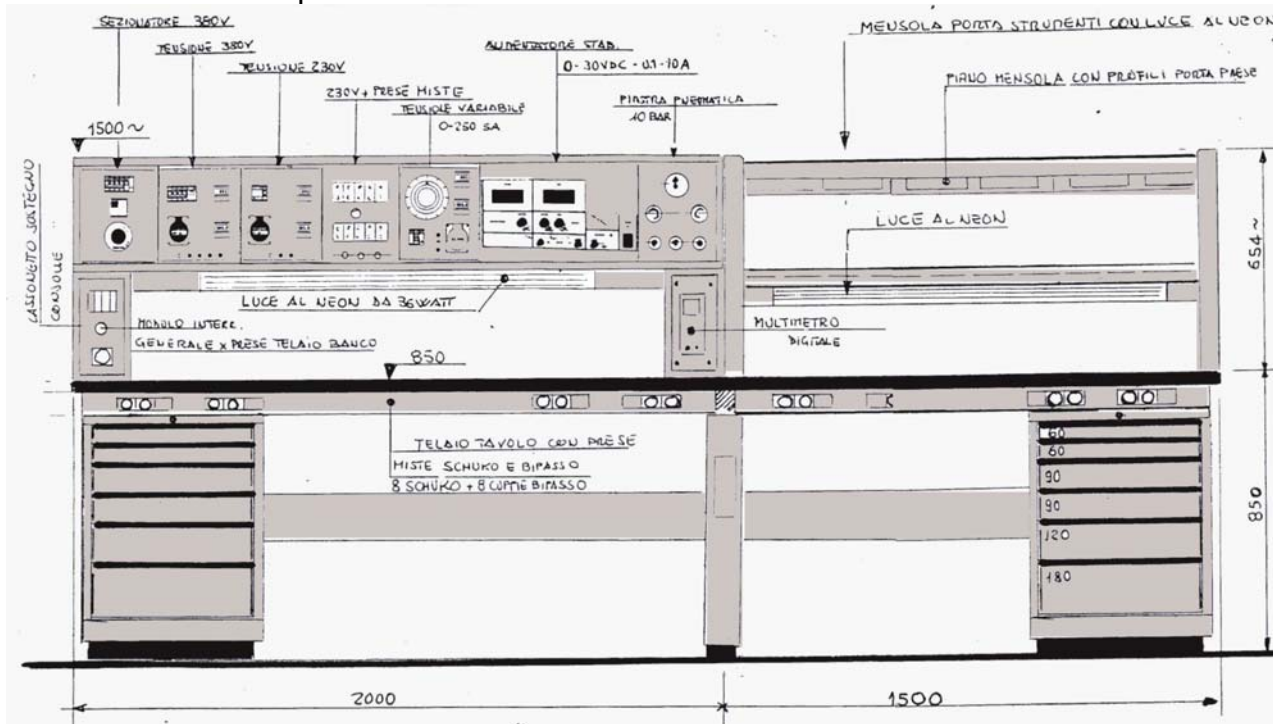

### Società Editrice Arena

La richiesta del cliente era di sostituire una vecchia postazione di controllo con una nuova composta da due banchi laboratorio affiancati di cui uno con una mensola porta-strumenti con due piani spostabile e l'altro con una consolle comprendente vari moduli elettrici ed un alimentatore stabilizzato 0-30V DC 10A

Il disegno rappresenta la nostra proposta comprendente tutte le esigenze espresse dal Cliente, la foto sotto è la consolle in montaggio pronta per il collaudo ed il rilascio della certificazione.

# SOLUZIONI SUSTA

Le 4 foto a seguire rappresentano il vecchio tavolo da laboratorio esistente presso il Cliente.

Le due successive rappresentano la console in fase di montaggio